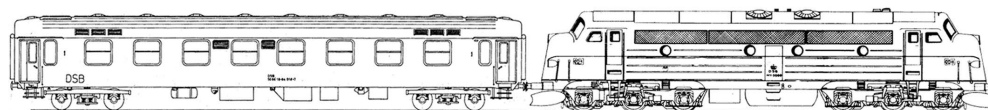

MY veteranog

Dansk Jernbane-Klub

2018

myveterantog@myveterantog.dk

www.myveterantog.dk

Januar	Februar	Marts	April	Maj	Juni
M 1 Nytår 1	T 1	T 1	S 1 Påskedag	T 1	F 1
T 2	F 2	F 2	M 2 2. påskedag 14	O 2	L 2
O 3	L 3	L 3	T 3	T 3	S 3
T 4	S 4	S 4	O 4	F 4	M 4 23
F 5	M 5 Kronprinsesse Mary 6	M 5 10	T 5	L 5 Danmarks befrielse	T 5 Grundlovsdag
L 6 Helligtrekonger	T 6	T 6	F 6	S 6	O 6
S 7	O 7	O 7	L 7	M 7 19	T 7
M 8 2	T 8	T 8	S 8	T 8	F 8
T 9	F 9	F 9	M 9 15	O 9	L 9
O 10	L 10	L 10	T 10	T 10 Kr. Himmelfartsdag	S 10
T 11	S 11 Fastelavn	S 11	O 11	F 11	M 11 Prins Henrik 24
F 12	M 12 7	M 12 11	T 12	L 12	T 12
L 13	T 13	T 13	F 13	S 13	O 13
S 14	O 14	O 14	L 14	M 14 20	T 14
M 15 3	T 15	T 15	S 15	T 15	F 15 Valdemarsdag
T 16	F 16	F 16	M 16 Dronning Margrethe II 16	O 16	L 16
O 17	L 17	L 17	T 17	T 17	S 17
T 18	S 18	S 18	O 18	F 18	M 18 25
F 19	M 19 8	M 19 12	T 19	L 19	T 19
L 20	T 20	T 20	F 20	S 20 Pinsedag	O 20
S 21	O 21	O 21	L 21	M 21 2. pinsedag 21	T 21
M 22 4	T 22	T 22	S 22	T 22	F 22
T 23	F 23	F 23	M 23 17	O 23	L 23
O 24	L 24	L 24	T 24	T 24	S 24 Sankthansdag
T 25	S 25	S 25 Palmesøndag Sommertid	O 25	F 25	M 25 26
F 26	M 26 9	M 26 13	T 26	L 26 Kronprins Frederik	T 26
L 27	T 27	T 27	F 27 St. bededag	S 27	O 27
S 28	O 28	O 28	L 28	M 28 22	T 28
M 29 5		T 29 Skærtorsdag	S 29	T 29	F 29
T 30		F 30 Langfredag	M 30 18	O 30	L 30
O 31		L 31		T 31	
22 arbejdsdage	20 arbejdsdage	20 arbejdsdage	19 arbejdsdage	21 arbejdsdage	20 arbejdsdage