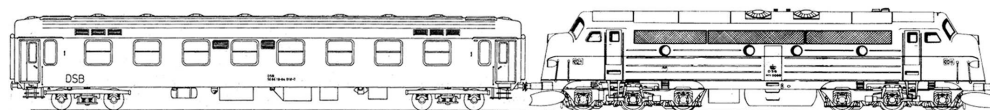

MY veteranog

Dansk Jernbane-Klub

2018

myveterantog@myveterantog.dk

www.myveterantog.dk

Juli	August	September	Oktober	November	December
S 1	O 1	L 1	M 1 40	T 1	L 1
M 2 27	T 2	S 2	T 2	F 2	S 2
T 3	F 3	M 3 36	O 3	L 3	M 3 49
O 4	L 4	T 4	T 4	S 4	T 4
T 5	S 5	O 5	F 5	M 5 45	O 5
F 6	M 6 32	T 6	L 6	T 6	T 6
L 7	T 7	F 7	S 7	O 7	F 7
S 8	O 8	L 8	M 8 41	T 8	L 8
M 9 28	T 9	S 9	T 9	F 9	S 9
T 10	F 10	M 10 37	O 10	L 10	M 10 50
O 11	L 11	T 11	T 11	S 11 Morten Bisp	T 11
T 12	S 12	O 12	F 12	M 12 46	O 12
F 13	M 13 33	T 13	L 13	T 13	T 13
L 14	T 14	F 14	S 14	O 14	F 14
S 15	O 15	L 15	M 15 Prins Christian 42	T 15	L 15
M 16 29	T 16	S 16	T 16	F 16	S 16
T 17	F 17	M 17 38	O 17	L 17	M 17 51
O 18	L 18	T 18	T 18	S 18	T 18
T 19	S 19	O 19	F 19	M 19 47	O 19
F 20	M 20 34	T 20	L 20	T 20	T 20
L 21	T 21	F 21	S 21	O 21	F 21
S 22	O 22	L 22	M 22 43	T 22	L 22
M 23 30	T 23	S 23	T 23	F 23	S 23
T 24	F 24	M 24 39	O 24 FN dag	L 24	M 24 52
O 25	L 25	T 25	T 25	S 25	T 25 Juledag
T 26	S 26	O 26	F 26	M 26 48	O 26 2. juledag
F 27	M 27 35	T 27	L 27	T 27	T 27
L 28	T 28	F 28	S 28 Sommertid slutter	O 28	F 28
S 29	O 29	L 29	M 29 44	T 29	L 29
M 30 31	T 30	S 30	T 30	F 30	S 30
T 31	F 31		O 31		M 31 1
22 arbejdsdage	23 arbejdsdage	20 arbejdsdage	23 arbejdsdage	22 arbejdsdage	19 arbejdsdage